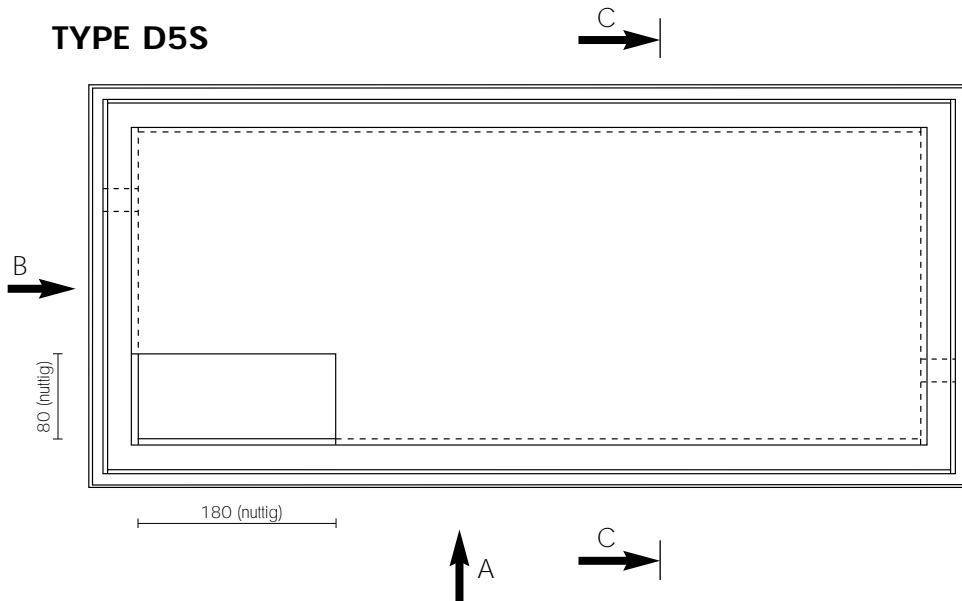

SEMI-PREFABKELDER MET DRAGENDE FUNCTIE

TYPE D5S

Bovenaanzicht

Aanzicht A

Aanzicht B

Doorsede C - C

afmetingen in cm - wijzigingen voorbehouden

KENMERKEN

buiten	750 x 330
binnen	700 x 280
vloerplaat	770 x 350
binnenhoogte	200
totale hoogte	235
wanddikte	25
vloerdikte	20
dikte afdekplaat	15