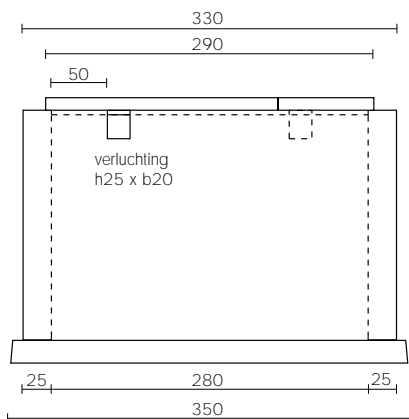

SEMI-PREFABKELDER MET DRAGENDE FUNCTIE

TYPE D5S

Bovenaanzicht

Aanzicht A

Aanzicht B

Doorsede C - C

afmetingen in cm - wijzigingen voorbehouden

KENMERKEN

buiten	750 x 330
binnen	700 x 280
vloerplaat	770 x 350
binnenhoogte	200
totale hoogte	235
wanddikte	25
vloerdikte	20
dikte afdekplaat	15