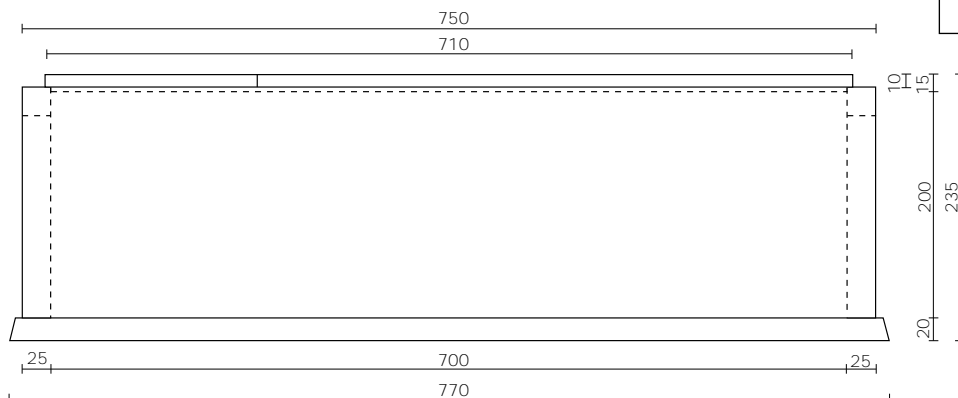

SEMI-PREFABKELDER MET DRAGENDE FUNCTIE

TYPE D5S

Bovenaanzicht

Aanzicht A

Aanzicht B

Doorsede C - C

afmetingen in cm - wijzigingen voorbehouden

KENMERKEN

buiten	750 x 330
binnen	700 x 280
vloerplaat	770 x 350
binnenhoogte	200
totale hoogte	235
wanddikte	25
vloerdikte	20
dikte afdekplaat	15