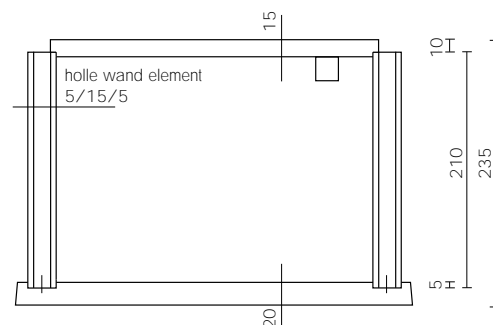

SEMI-PREFABKELDER MET DRAGENDE FUNCTIE

TYPE D5S

Bovenaanzicht

Aanzicht A

Aanzicht B

Doorsede C - C

afmetingen in cm - wijzigingen voorbehouden

KENMERKEN

buiten	750 x 330
binnen	700 x 280
vloerplaat	770 x 350
binnenhoogte	200
totale hoogte	235
wanddikte	25
vloerdikte	20
dikte afdekplaat	15